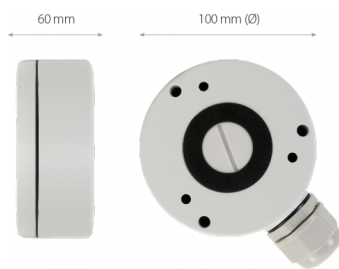

NOVUS

Adapter ścienny/sufitowy, wewnętrzny/zewnętrzny

NVB-4010JB

WYMIARY

Typ	adapter ścienny/sufitowy z dławicą kablową, wewnętrzny/zewnętrzny
Zastosowanie	wybrane modele kamer Serii 2000, 3000, 4000 i 6000 (szczegółowa lista kompatybilnych kamer i innych produktów znajduje się na stronie www w pliku w zakładce "Pliki do pobrania")
Materiał	aluminium
Kolor	biały
Nośność	3 kg
Wymiary (mm)	100 \varnothing x 60 (wysokość)
Masa	0.34 kg