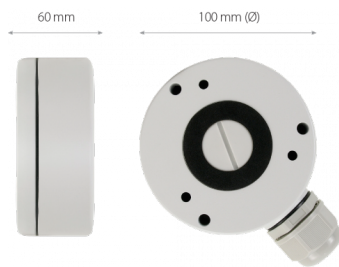

NOVUS

Adapter ścienny/sufitowy, wewnętrzny/zewnętrzny

NVB-4010JB

WYMIARY

Typ	adapter ścienny/sufitowy z dławicą kablową, wewnętrzny/zewnętrzny
Zastosowanie	wybrane modele kamer Serii 2000, 3000, 4000 i 6000 (szczegółowa lista kompatybilnych kamer i innych produktów znajduje się na stronie www w pliku w zakładce "Pliki do pobrania")
Materiał	aluminium
Kolor	biały
Nośność	3 kg
Wymiary (mm)	100 φ x 60 (wysokość)
Masa	0.34 kg