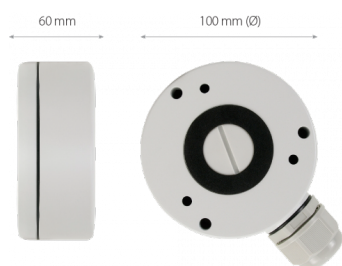

NOVUS

Adapter ścienny/sufitowy, wewnętrzny/zewnętrzny

NVB-4010JB

WYMIARY

Typ	adapter ścienny/sufitowy z dławicą kablową, wewnętrzny/zewnętrzny
Zastosowanie	wybrane modele kamer Serii 2000, 3000, 4000 i 6000 (szczegółowa lista kompatybilnych kamer i innych produktów znajduje się na stronie www w pliku w zakładce "Pliki do pobrania")
Materiał	aluminium
Kolor	biały
Nośność	3 kg
Wymiary (mm)	100 \varnothing x 60 (wysokość)
Masa	0.34 kg