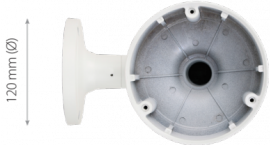

## Uchwyt ścienny z przepustem kablowym

NVB-6600WB

### WYMIARY

170 mm

195 mm

120 mm (Ø)

130 mm (Ø)

Typ	uchwyt ścienny z przepustem kablowym
Zastosowanie	wybrane modele kamer serii 6000 IP (szczegółowa lista kompatybilnych kamer i innych produktów znajduje się na stronie www w pliku w zakładce "Pliki do pobrania")
Materiał	aluminium
Kolor	biały
Nośność	2 kg
Wymiary (mm)	130 (szer.) x 170 (wys.) x 195 (dl.)
Masa	0.57 kg