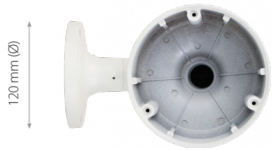

NOVUS

Uchwyt ścienny z przepustem kablowym

NVB-6600WB

WYMIARY

170 mm

195 mm

120 mm (Ø)

130 mm (Ø)

Typ	uchwyt ścienny z przepustem kablowym
Zastosowanie	wybrane modele kamer serii 6000 IP (szczegółowa lista kompatybilnych kamer i innych produktów znajduje się na stronie www w pliku w zakładce "Pliki do pobrania")
Materiał	aluminium
Kolor	biały
Nośność	2 kg
Wymiary (mm)	130 (szer.) x 170 (wys.) x 195 (dl.)
Masa	0.57 kg