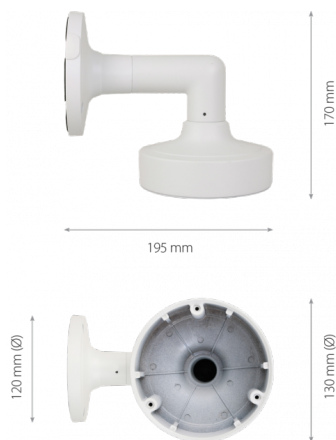

NOVUS

Uchwyt ścienny z przepustem kablowym

NVB-6600WB

WYMIARY

Typ	uchwyt ścienny z przepustem kablowym
Zastosowanie	wybrane modele kamer serii 6000 IP (szczegółowa lista kompatybilnych kamer i innych produktów znajduje się na stronie www w pliku w zakładce "Pliki do pobrania")
Materiał	aluminium
Kolor	biały
Nośność	2 kg
Wymiary (mm)	130 (szer.) x 170 (wys.) x 195 (dl.)
Masa	0.57 kg