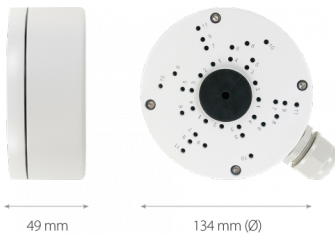

## Adapter ścienny/sufitowy, wewnętrzny/zewnętrzny

NVB-4005JB

### WYMIARY

Typ	adapter ścienny/sufitowy z dławicą kablową, wewnętrzny/zewnętrzny
Zastosowanie	wybrane modele kamer serii 4000 i 6000 IP (szczegółowa lista kompatybilnych kamer i innych produktów znajduje się na stronie www w pliku w zakładce "Pliki do pobrania")
Materiał	aluminium
Kolor	biały
Nośność	3 kg
Wymiary (mm)	134 φ x 59 (wysokość)
Masa	0.42 kg