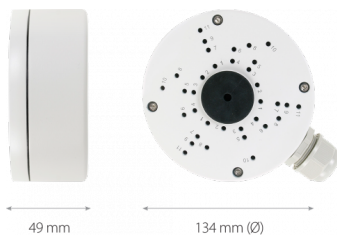

NOVUS

Adapter ścienny/sufitowy, wewnętrzny/zewnętrzny

NVB-4005JB

WYMIARY

Typ	adapter ścienny/sufitowy z dławnicą kablową, wewnętrzny/zewnętrzny
Zastosowanie	wybrane modele kamer serii 4000 i 6000 IP (szczegółowa lista kompatybilnych kamer i innych produktów znajduje się na stronie www w pliku w zakładce "Pliki do pobrania")
Materiał	aluminium
Kolor	biały
Nośność	3 kg
Wymiary (mm)	134 φ x 59 (wysokość)
Masa	0.42 kg