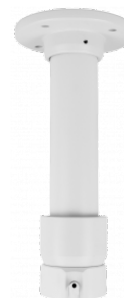

## Uchwyt sufitowy z przepustem kablowym

NVB-SD6000CB

Typ	uchwyt sufitowy z przepustem kablowym
Zastosowanie	wybrane modele kamer serii 6000 IP (szczegółowa lista kompatybilnych kamer i innych produktów znajduje się na stronie www w pliku w zakładce "Pliki do pobrania")
Materiał	aluminium
Kolor	biały
Nośność	6 kg
Wymiary (mm)	258 (dł.) x 116 (średnica podstawy)
Masa	0.6 kg