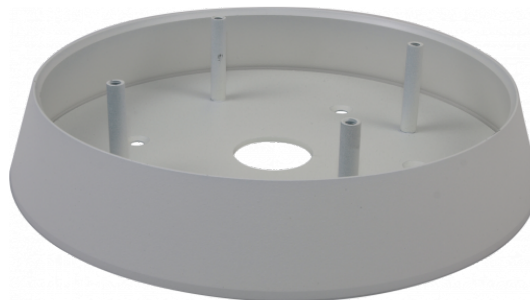

NOVUS

Adapter ścienny/sufitowy, wewnętrzny/zewnętrzny

NVB-8060JB

Typ	adapter ścienny/sufitowy, wewnętrzny/zewnętrzny
Zastosowanie	kamery IP serii 8000 typu "rybie oko" (szczegółowa lista kompatybilnych kamer i innych produktów znajduje się na stronie www w pliku w zakładce "Pliki do pobrania")
Materiał	aluminium
Kolor	biały
Nośność	4 kg
Wymiary (mm)	175 φ x 32 (wysokość)
Masa	0.53 kg