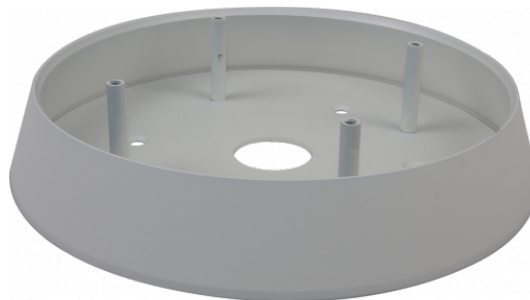

## Adapter ścienny/sufitowy, wewnętrzny/zewnętrzny

NVB-8060JB

Typ	adapter ścienny/sufitowy, wewnętrzny/zewnętrzny
Zastosowanie	kamery IP serii 8000 typu "rybie oko" (szczegółowa lista kompatybilnych kamer i innych produktów znajduje się na stronie www w pliku w zakładce "Pliki do pobrania")
Materiał	aluminium
Kolor	biały
Nośność	4 kg
Wymiary (mm)	175 φ x 32 (wysokość)
Masa	0.53 kg