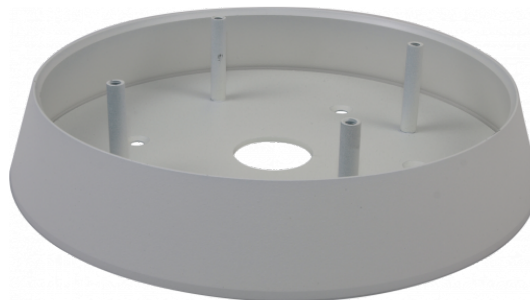

## Adapter ścienny/sufitowy, wewnętrzny/zewnętrzny

NVB-8060JB

|              |  |
|--------------|--|
| Typ          | adapter ścienny/sufitowy, wewnętrzny/zewnętrzny  |
| Zastosowanie | kamery IP serii 8000 typu "rybie oko" (szczegółowa lista kompatybilnych kamer i innych produktów znajduje się na stronie www w pliku w zakładce "Pliki do pobrania") |
| Materiał     | aluminium  |
| Kolor        | biały  |
| Nośność      | 4 kg   |
| Wymiary (mm) | 175 φ x 32 (wysokość)  |
| Masa         | 0.53 kg  |