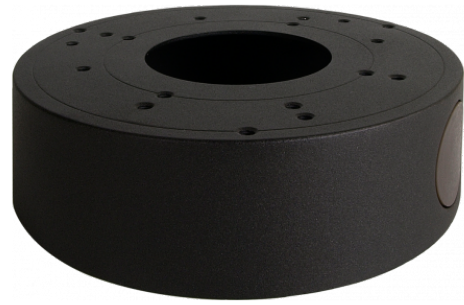

NOVUS

Adapter ścienny/sufitowy, wewnętrzny

NVB-6055JB/7043

WYMIARY

39 mm

132mm (Ø)

Typ	adapter ścienny/sufitowy, wewnętrzny
Zastosowanie	wybrane modele kamer serii 6000 IP (szczegółowa lista kompatybilnych kamer i innych produktów znajduje się na stronie www w pliku w zakładce "Pliki do pobrania")
Materiał	stop aluminium
Kolor	szary
Nośność	3 kg
Wymiary (mm)	132 φ x 39 (wysokość)
Masa	0.3 kg