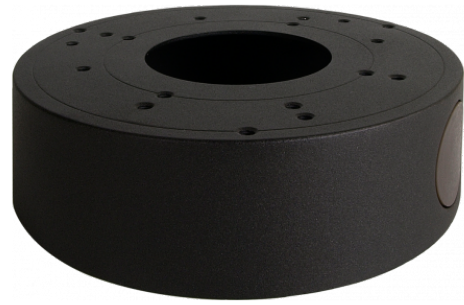

NOVUS

Adapter ścienny/sufitowy, wewnętrzny

NVB-6055JB/7043

WYMIARY

39 mm

132mm (Ø)

Typ	adapter ścienny/sufitowy, wewnętrzny
Zastosowanie	wybrane modele kamer serii 6000 IP (szczegółowa lista kompatybilnych kamer i innych produktów znajduje się na stronie www w pliku w zakładce "Pliki do pobrania")
Materiał	stop aluminium
Kolor	szary
Nośność	3 kg
Wymiary (mm)	132 ϕ x 39 (wysokość)
Masa	0.3 kg