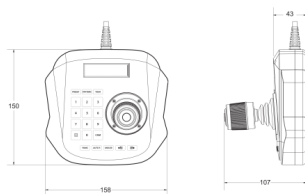

NOVUS

Klawiatura systemowa NV-KBD/ACVSS

KOMPATYBILNOŚĆ

NAJWAŻNIEJSZE CECHY

- klawiatura systemowa - do programu NOVUS MANAGEMENT SYSTEM VSS

WYMIARY

Obsługa urządzeń	
Obsługiwane urządzenia	jednostki komputerowe z oprogramowaniem NOVUS MANAGEMENT SYSTEM VSS
Protokoły do sterowania kamerami	IP
Porty zewnętrzne	1 x USB
Sterowanie	
Dzwojstik	3-osłowy, samopowracający, przycisk funkcyjny
Przyciski	20, wielofunkcyjne
Parametry instalacyjne	
Zasilanie	5 VDC (poprzez USB)
Pobór mocy	5 W
Temperatura pracy	0°C – 55°C
Wymiary (mm)	158 (szer.) x 107 (wys.) x 150 (gł.)
Masa	0.5 kg