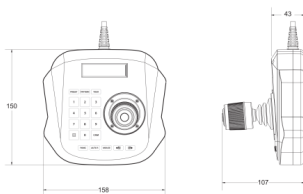

### WYMIARY

Obsługa urządzeń	
Obsługiwane urządzenia	jednostki komputerowe z oprogramowaniem NOVUS MANAGEMENT SYSTEM VSS
Protokoły do sterowania kamerami	IP
Porty zewnętrzne	1 x USB
Sterowanie	
Dźwostek	3-osioły, samopowracający, przycisk funkcyjny
Przyciski	20, wielofunkcyjne
Parametry instalacyjne	
Zasilanie	5 VDC (poprzez USB)
Pobór mocy	5 W
Temperatura pracy	0°C – 55°C
Wymiary (mm)	158 (szer.) x 107 (wys.) x 150 (gł.)
Masa	0.5 kg