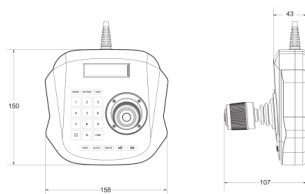

NOVUS

Klawiatura systemowa NV-KBD/ACVSS

KOMPATYBILNOŚĆ

NAJWAŻNIEJSZE CECHY

- klawiatura systemowa - do programu NOVUS MANAGEMENT SYSTEM VSS

WYMIARY

Obsługa urządzeń	
Obsługiwane urządzenia	jednostki komputerowe z oprogramowaniem NOVUS MANAGEMENT SYSTEM VSS
Protokoły do sterowania kamerami	IP
Porty zewnętrzne	1 x USB
Sterowanie	
Dzwojstik	3-osioły, samopowracający, przycisk funkcyjny
Przyciski	20, wielofunkcyjne
Parametry instalacyjne	
Zasilanie	5 VDC (poprzez USB)
Pobór mocy	5 W
Temperatura pracy	0°C – 55°C
Wymiary (mm)	158 (szer.) x 107 (wys.) x 150 (gł.)
Masa	0.5 kg