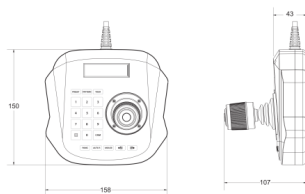

NOVUS

Klawiatura systemowa NV-KBD/ACVSS

ZGODNOŚĆ

NAJWAŻNIEJSZE CECHY

- klawiatura systemowa - do programu NOVUS MANAGEMENT SYSTEM VSS

WYMIARY

Obsługa urządzeń	
Obsługiwane urządzenia	jednostki komputerowe z oprogramowaniem NOVUS MANAGEMENT SYSTEM VSS
Protokoły do sterowania kamerami	IP
Porty zewnętrzne	1 x USB
Sterowanie	
Dźwostek	3-osłowy, samopowracający, przycisk funkcyjny
Przyciski	20, wielofunkcyjne
Parametry instalacyjne	
Zasilanie	5 VDC (poprzez USB)
Pobór mocy	5 W
Temperatura pracy	0°C – 55°C
Wymiary (mm)	158 (szer.) x 107 (wys.) x 150 (gł.)
Masa	0.5 kg