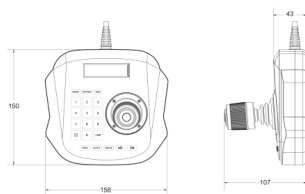

### WYMIARY

Obsługa urządzeń	
Obsługiwane urządzenia	jednostki komputerowe z oprogramowaniem NOVUS MANAGEMENT SYSTEM VSS
Protokoły do sterowania kamerami	IP
Porty zewnętrzne	1 x USB
Sterowanie	
Dzójstik	3-osioły, samopowracający, przycisk funkcyjny
Przyciski	20, wielofunkcyjne
Parametry instalacyjne	
Zasilanie	5 VDC (poprzez USB)
Pobór mocy	5 W
Temperatura pracy	0°C – 55°C
Wymiary (mm)	158 (szer.) x 107 (wys.) x 150 (gł.)
Masa	0.5 kg