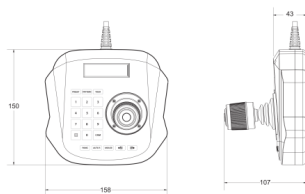

### WYMIARY

Obsługa urządzeń	
Obsługiwane urządzenia	jednostki komputerowe z oprogramowaniem NOVUS MANAGEMENT SYSTEM VSS
Protokoły do sterowania kamerami	IP
Porty zewnętrzne	1 x USB
Sterowanie	
Dzwojstik	3-osioły, samopowracający, przycisk funkcyjny
Przyciski	20, wielofunkcyjne
Parametry instalacyjne	
Zasilanie	5 VDC (poprzez USB)
Pobór mocy	5 W
Temperatura pracy	0°C – 55°C
Wymiary (mm)	158 (szer.) x 107 (wys.) x 150 (gł.)
Masa	0.5 kg