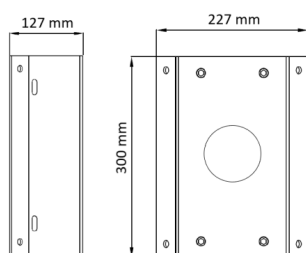

NOVUS

Adapter narożnikowy

NVB-SD6500CA

WYMIARY

Typ	adapter narożnikowy
Zastosowanie	adapter ścienny, wewnętrzny/zewnętrzny NVB-SD6500JB
Materiał	stal
Kolor	biały
Nośność	15 kg
Wymiary (mm)	240 (szer.) x 300 (wys.) x 127 (gł.)
Masa	4 kg